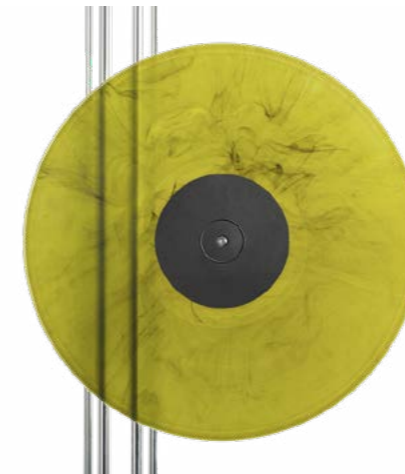

96% Trans Gelb 9340
+ 3% Weiß 1154 + 1% Schwarz

49% Gold 9221
+ 49% Orange 9350 + 2% Schwarz

99% Trans Orange 9226
+ 1% Schwarz

98% Trans Orange 9226
+ 2% Schwarz

90% Trans Gelb 9216 + 9% Trans
Rot 8287 + 1% Schwarz

Marble Vinyl

97% Kristall 8751
+ 3% Schwarz

99% Trans Kristall 8751
+ 1% Schwarz

96 % Trans Limette 9343
+ 3 Weiss 1154 + 1% Schwarz

99 % Trans Gelb 9340
+ 1% Schwarz

98% Trans Natural 141
+ 2% Schwarz

98% Gold 9221
+ 2% Schwarz

98 % Trans Gelb 9340
+ 2% Schwarz

97% Trans Gelb 9340
+ Blau 8228 + 1% Schwarz

Marble Vinyl

98% Trans Gelb 9216
+ 2% Blau 8228

94% Trans Gelb 9216
+ 3% Blau 8228 + 3% Weiß 1154

99% Türkis 8788
+ 1% Schwarz